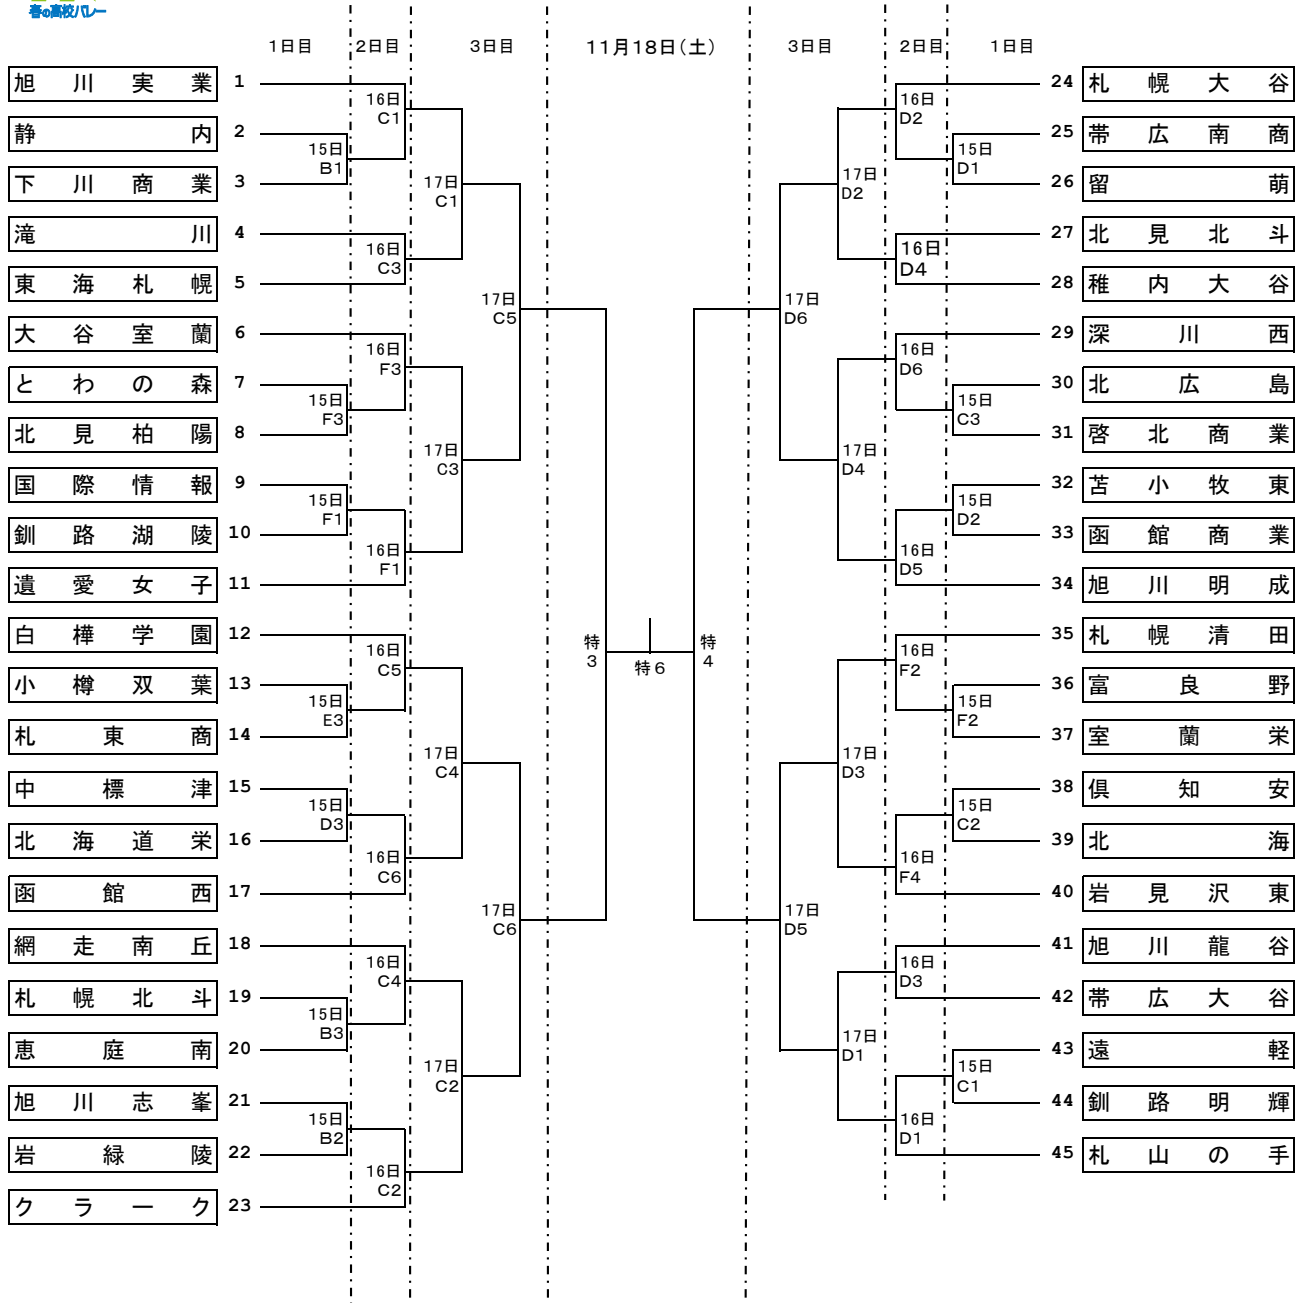

第76回全日本バレーボール高等学校選手権大会 北海道代表決定戦

男子組み合わせ

代表者会議	11月15日(水)	9:00	北海道立総合体育センター(講堂・視聴覚室)
開会式	11月15日(水)	10:00	北海道立総合体育センター(メインアリーナ)
競技開始	11月15日(水)	13:00	A・B・C・D・E・Fコート: 北海道立総合体育センター
	11月16日(木)	9:00	A・B・C・D・E・Fコート: 北海道立総合体育センター
	11月17日(金)	9:00	A・B・C・Dコート: 北海道立総合体育センター(メインアリーナ)
	11月18日(土)	9:00	男子準決勝(第1試合・第2試合) 北海道立総合体育センター(メインアリーナ)
			女子準決勝(第1試合・第2試合) 北海道立総合体育センター(メインアリーナ)
			男子決勝 北海道立総合体育センター(メインアリーナ)
			女子決勝 北海道立総合体育センター(メインアリーナ)

第76回全日本バレーボール高等学校選手権大会 北海道代表決定戦

女子組み合わせ

代表者会議	11月15日(水)	9:00
開会式	11月15日(水)	10:00
競技開始	11月15日(水)	13:00
	11月16日(木)	9:00
	11月17日(金)	9:00
	11月18日(土)	9:00

北海道立総合体育センター(講堂・視聴覚室)	
北海道立総合体育センター(メインアリーナ)	
A・B・C・D・E・Fコート:	北海道立総合体育センター
A・B・C・D・E・Fコート:	北海道立総合体育センター
A・B・C・Dコート:	北海道立総合体育センター(メインアリーナ)
男子準決勝(第1試合・第2試合)	北海道立総合体育センター(メインアリーナ)
女子準決勝(第1試合・第2試合)	北海道立総合体育センター(メインアリーナ)
男子決勝	北海道立総合体育センター(メインアリーナ)
女子決勝	北海道立総合体育センター(メインアリーナ)