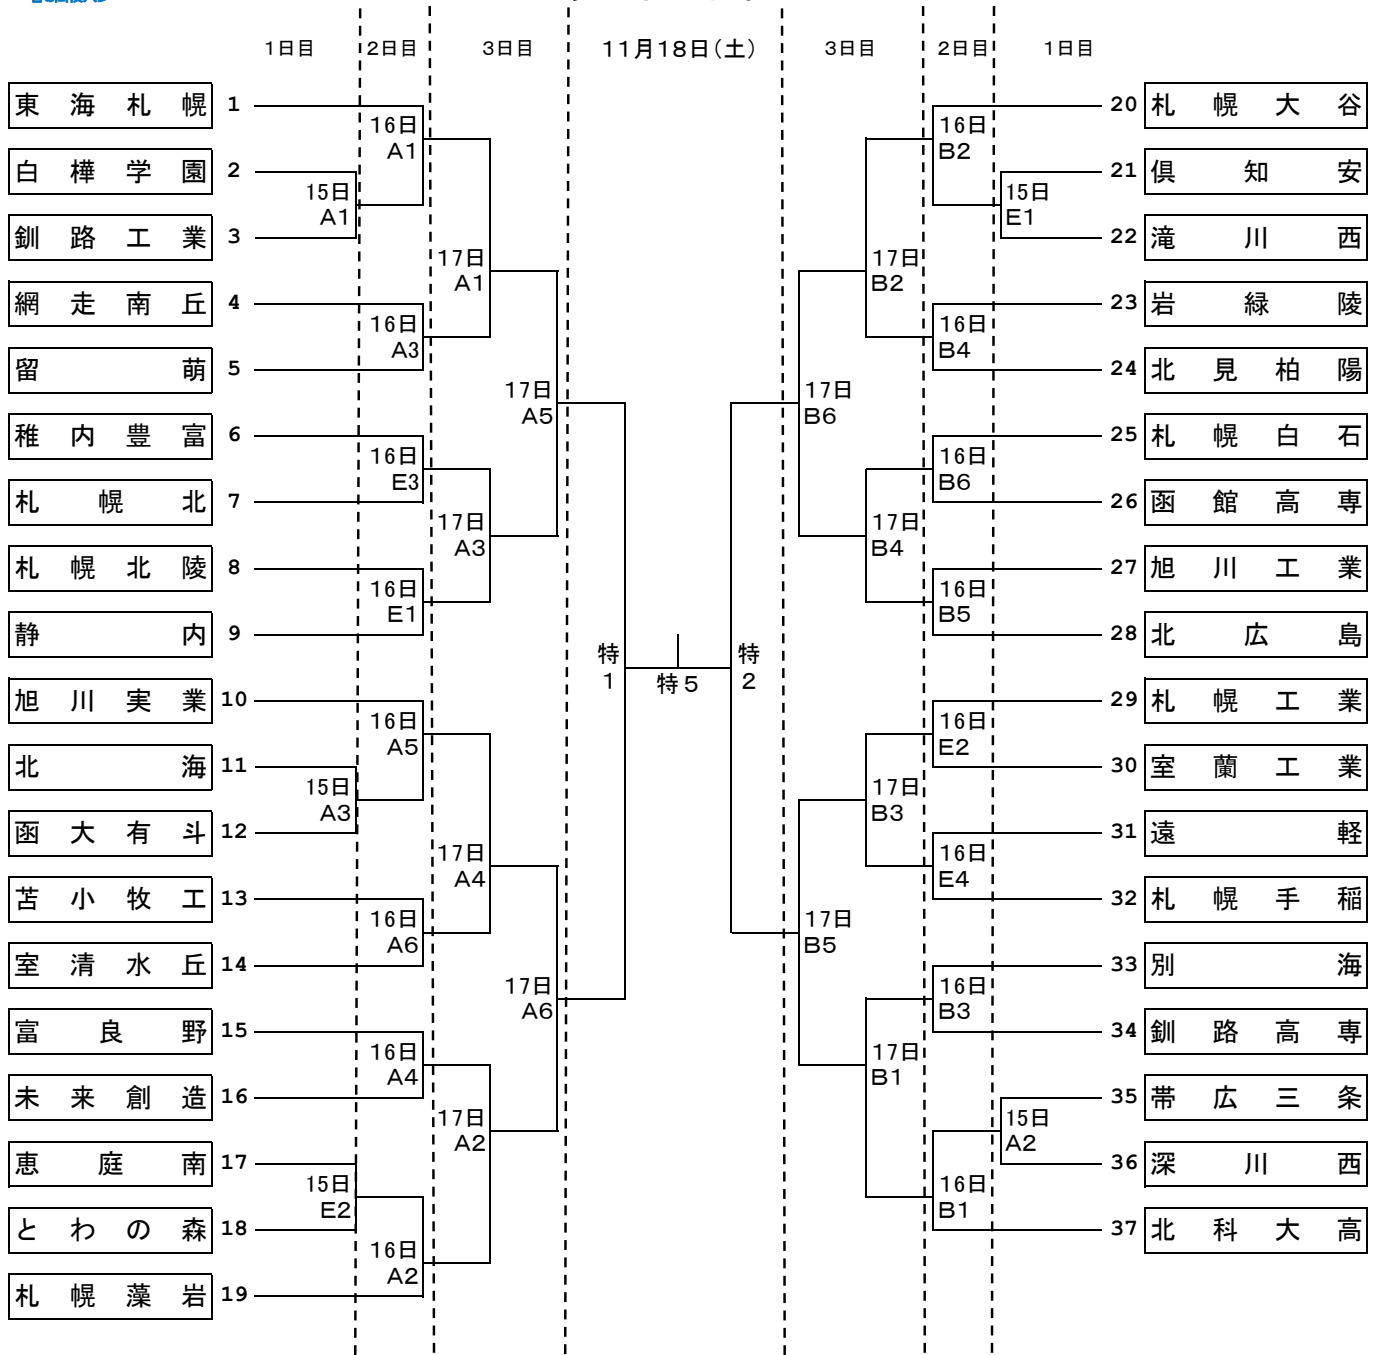

第76回全日本バレーボール高等学校選手権大会 北海道代表決定戦

男子組み合わせ

代表者会議	11月15日(水)	9:00	北海道立総合体育センター(講堂・視聴覚室)
開会式	11月15日(水)	10:00	北海道立総合体育センター(メインアリーナ)
競技開始	11月15日(水)	13:00	A・B・C・D・E・Fコート: 北海道立総合体育センター
	11月16日(木)	9:00	A・B・C・D・E・Fコート: 北海道立総合体育センター
	11月17日(金)	9:00	A・B・C・Dコート: 北海道立総合体育センター(メインアリーナ)
	11月18日(土)	9:00	男子準決勝(第1試合・第2試合) 北海道立総合体育センター(メインアリーナ)
			女子準決勝(第1試合・第2試合) 北海道立総合体育センター(メインアリーナ)
			男子決勝 北海道立総合体育センター(メインアリーナ)
			女子決勝 北海道立総合体育センター(メインアリーナ)

第76回全日本バレーボール高等学校選手権大会 北海道代表決定戦

女子組み合わせ

代表者会議	11月15日(水)	9:00
開会式	11月15日(水)	10:00
競技開始	11月15日(水)	13:00
	11月16日(木)	9:00
	11月17日(金)	9:00
	11月18日(土)	9:00

北海道立総合体育センター(講堂・視聴覚室)	
北海道立総合体育センター(メインアリーナ)	
A・B・C・D・E・Fコート:	北海道立総合体育センター
A・B・C・D・E・Fコート:	北海道立総合体育センター
A・B・C・Dコート:	北海道立総合体育センター(メインアリーナ)
男子準決勝(第1試合・第2試合)	北海道立総合体育センター(メインアリーナ)
女子準決勝(第1試合・第2試合)	北海道立総合体育センター(メインアリーナ)
男子決勝	北海道立総合体育センター(メインアリーナ)
女子決勝	北海道立総合体育センター(メインアリーナ)